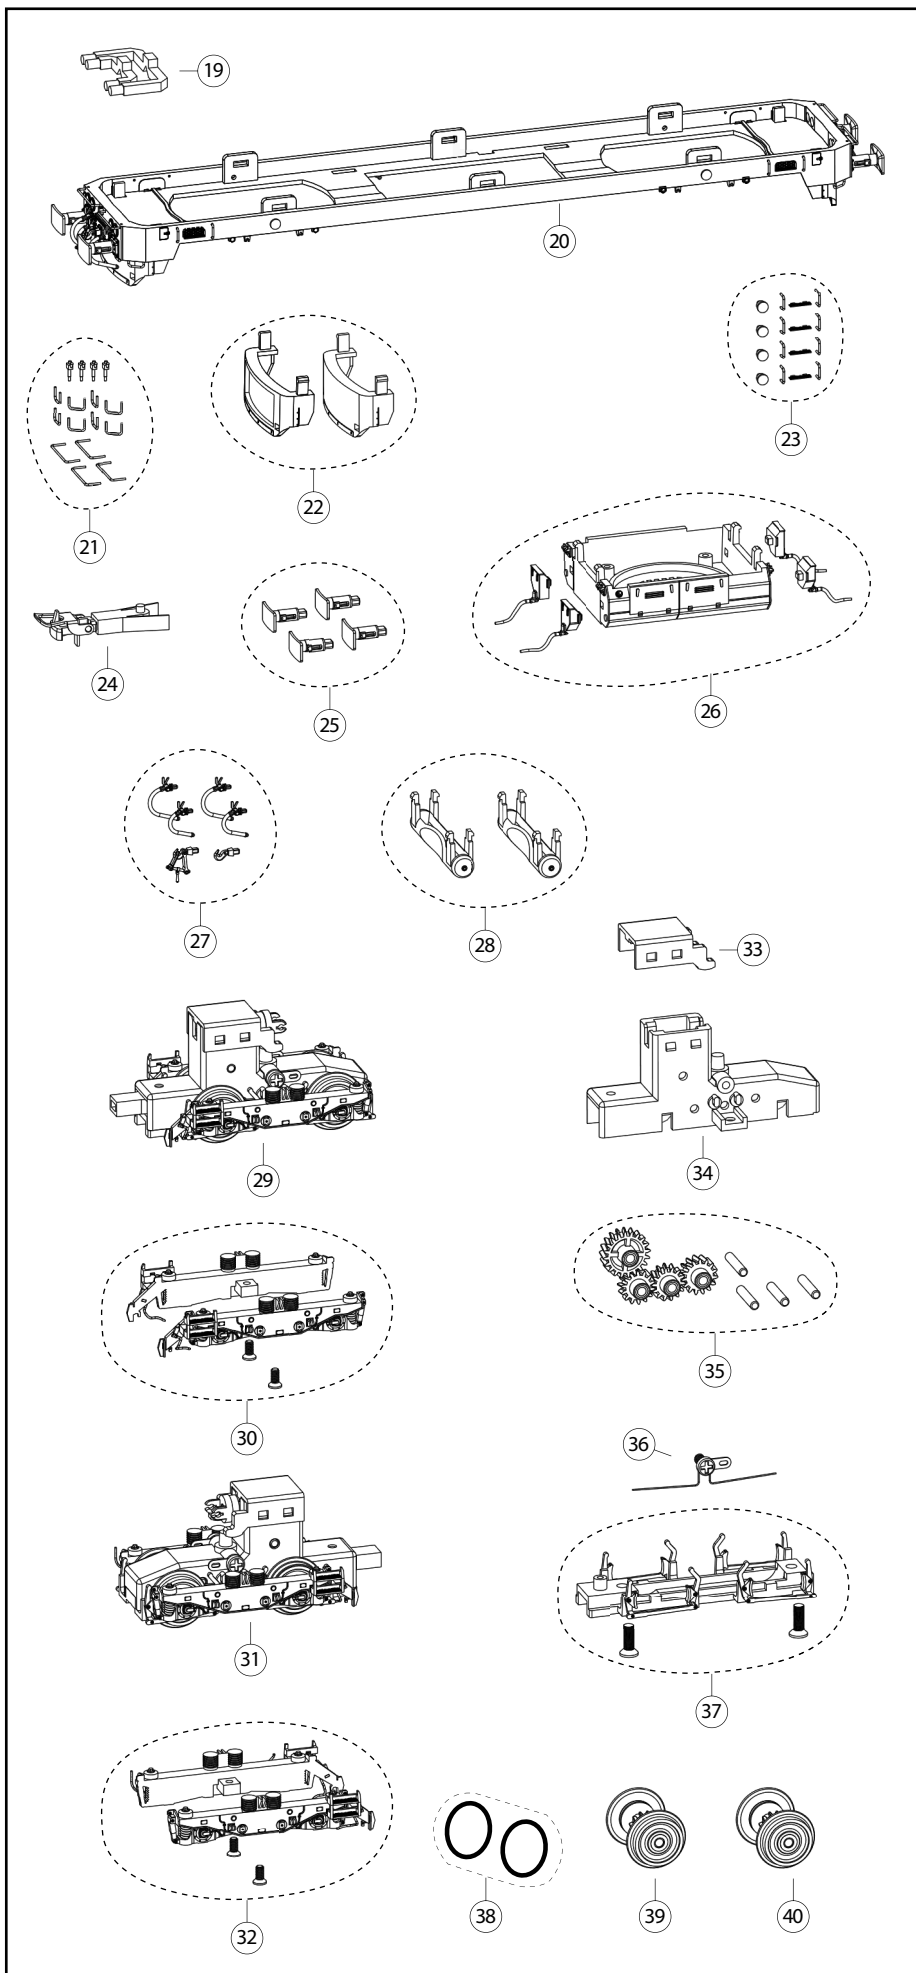

LISTA RICAMBI / ERSATZTEILLISTE / LIST OF SPARES

N° di parte Art.Nr. Item No.	Descrizione Bezeichnung Description	HR2255 HR2256
19	Prismi trasparenti per illuminazione fari frontali Lichtleiter Diffusers set	HR2255/19
20	Telaio completo Hauptrahmen (komplett) Complete main frame	HR2255/20
21	Accessori per frontale Griffstangen für Lokomotivfront Front accessories set	HR2255/21
22	Set Spartineve Schneepflug-Set Snowploughs set	HR2255/22
23	Particolari per fiancata Seitendetails Side accessories set	HR2255/23
24	Set gancio di accoppiamento Kupplungen Coupling set	HR2255/24
25	Set respingenti Puffer Buffers set	HR2255/25
26	Set serbatoi e sabbie Tank inkl. Details Tank and sand boxes set	HR2255/26
27	Set particolari frontali Bremschläuche Buffer holder accessories set	HR2255/27
28	Set Serbatoi aria Luftbehälter Tanks set	HR2255/28
29	Carrello motore completo con scritte 1-2 Drehgestell DC-Version (Motoren 1-2) DC complete bogie (Motor 1-2)	HR2255/29
30	Set fianchi carrello con scritte 1-2 Drehgestellblende (Motoren 1-2) Bogie cover set (Motor 1-2)	HR2255/30
31	Carrello motore completo con scritte 3-4 Drehgestell DC-Version (Motoren 3-4) DC complete bogie (Motor 3-4)	HR2255/31
32	Set fianchi carrello con scritte 3-4 Flancs de bogie (Moteur 3-4) Bogie cover set (Motor 3-4)	HR2255/32
33	Coperchio vite senza fine Getriebeabdeckung Worm gear cover	HR2255/33
34	Scatola ingranaggi Getriebekasten Gear box	HR2255/34
35	Set ingranaggi ed assi Zahnräder inkl. Achsen Gears and axles set	HR2255/35
36	Olamelle presa di corrente per carrello Radstromabnehmer Bogie current pick-up	HR2255/36
37	Fondo carrello Drehgestellbodenabdeckung Bogie base	HR2255/37
38	Qanelli di aderenza Haftreifen Grip rings	HR2255/38
39	Ruote con ingranaggio con anelli di aderenza DC Räder mit Haftreifen DC Gear wheels with ring	HR2255/39
40	Ruote con ingranaggio senza anelli di aderenza DC Räder ohne Haftreifen DC Gear wheels without ring	HR2255/40
	Sacchetto aggiuntivi Zubehörbeutel Accessories bag	HR2255/41