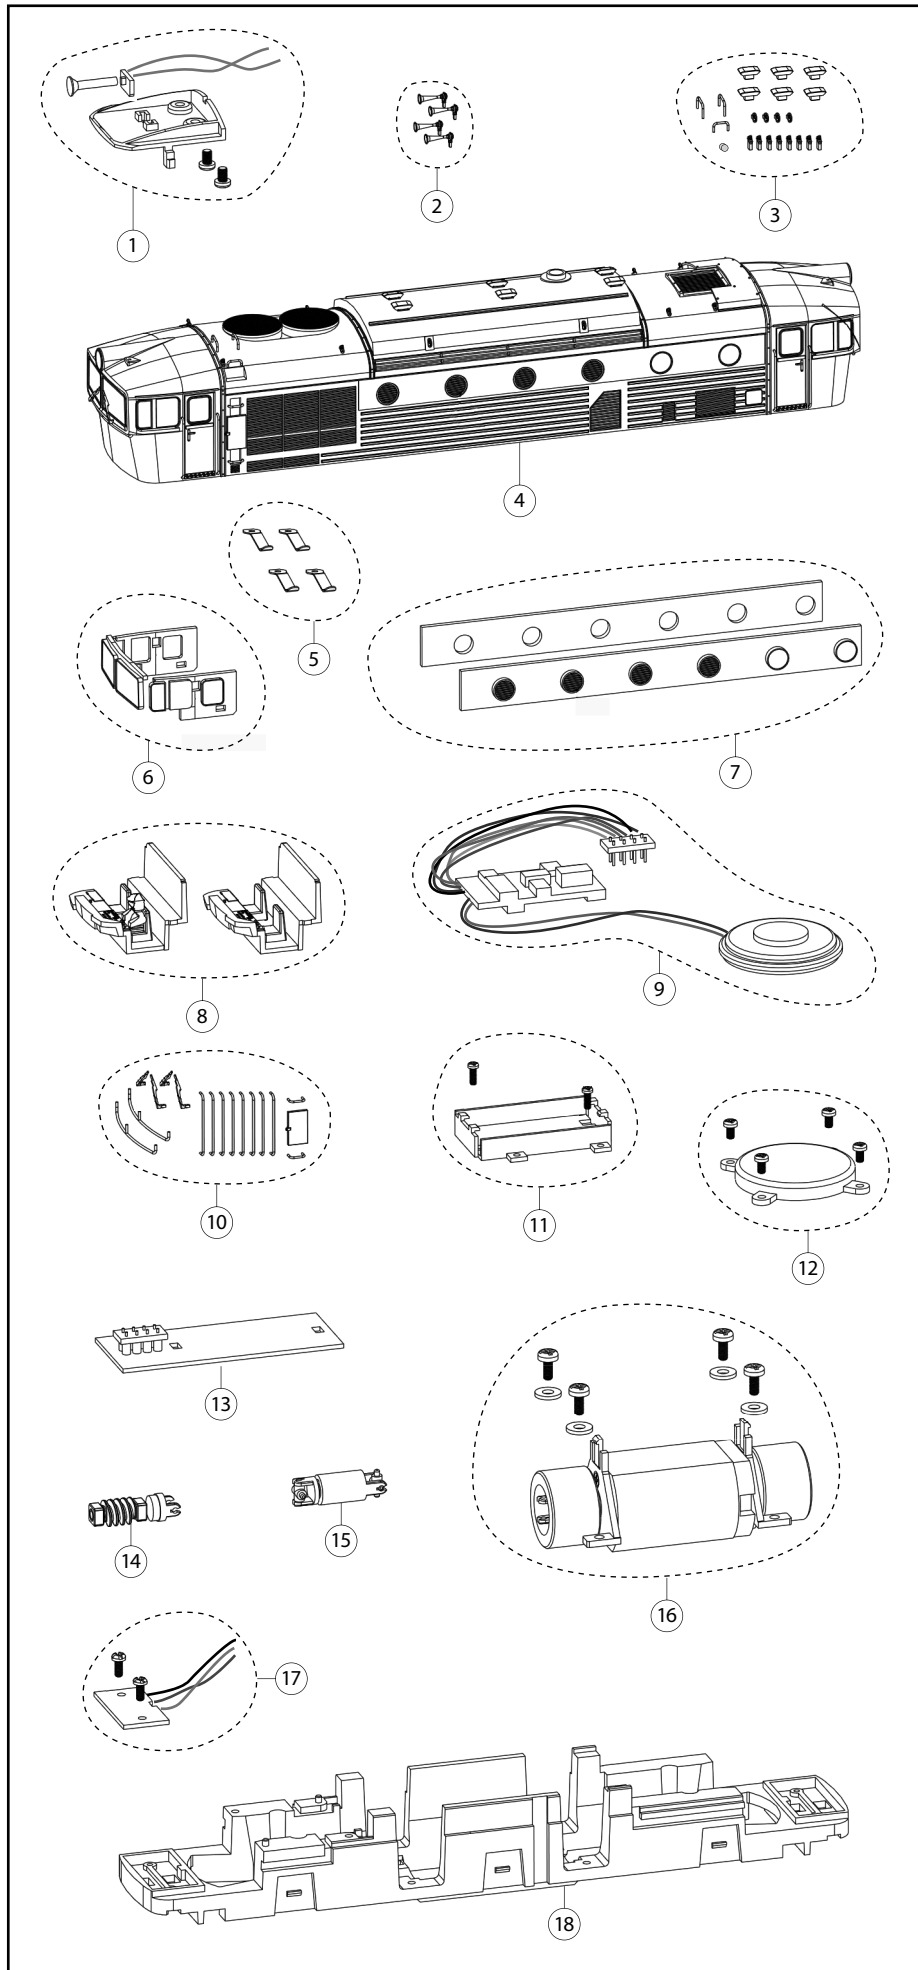

LISTA RICAMBI / ERSATZTEILLISTE / LIST OF SPARES

N° di parte Art.Nr. Item No.	Descrizione Bezeichnung Description	HR2255 HR2256
1	Set illuminazione faro superiore Beleuchtung des dritten Spitzenlichts Upper light set	HR2255/01
2	Trombe Typhone Horns set	HR2255/02
3	Set particolari tetto Dach-Details Roof accessories set	HR2255/03
4	Carrozzeria Gehäuse Bodyshell	HR2255/04
5	Contatti per carrozzeria Gehäusekontakte Bodyshell contact set	HR2255/05
6	Set vetri per cabina di guida Führerstandsfenster Cabin windows set	HR2255/06
7	Set vetri laterali Seitenfenster Side windows set	HR2255/07
8	Interni cabine di guida Inneneinrichtung Cabins set	HR2255/08
9	Set per sound system con speaker* Sounddecoder* Decoder speaker set*	HR0100
10	Particolari per carrozzeria Griffstangen Accessories bodyshell set	HR2255/10
11	Supporto per decoder Halterung für Decoder Decoder box set	HR2255/11
12	Coperchio speaker sound system Lautsprecherhalterung Speaker cover set	HR2255/12
13	Circuito stampato Hauptplatine Printed circuit	HR2255/13
14	Vite senza fine Antriebsschnecke Worm gear	HR2255/14
15	Giunto cardanico Karadan Cardan	HR2255/15
16	Motore Motor Motor	HR2255/16
17	Set circuito stampato per luci frontali Beleuchtungsset Light PCB set	HR2255/17
18	Chassis Chassis aus Metalldruckguss Main frame	HR2255/18

* Questa locomotrice non ha un decoder audio montato di serie.

* Diese Lokomotive ist ab Werk nicht mit Sound-Decoder ausgestattet.

* This locomotive doesn't have a sound decoder assembled as standard.

LISTA RICAMBI / ERSATZTEILLISTE / LIST OF SPARES